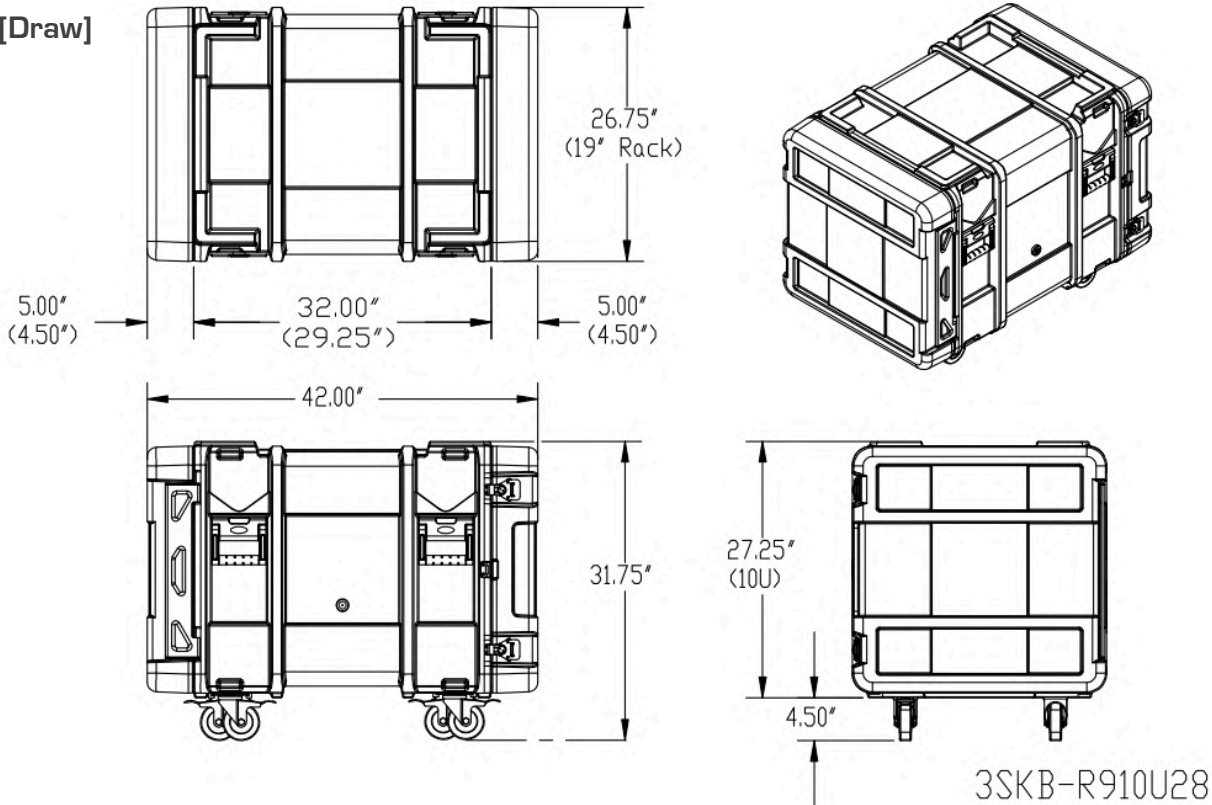

Profundidad del Rack: 28" [71.12cm]
Interior Anchura: 19" [48.26cm]
Interior Altura: 17.5" [44.45cm]
Tipo de riel: Cuadrado

Profundidad de la Tapa:
Frontal [4.5"] [11.4cm]
Trasera [4.5"] [11.4cm]

Unidades de Rack: 10U

3SKB-BB&2
- Caster accessory Bag

Bolsillo de 20" x 10" x 3" que une
A las tapas de la caja (viene con el
instructivo).

Bolsillo de 20" x 15.5" x 3" que une
A las tapas de la caja (viene con el
instructivo)

Bolsa de accesorios con compartimentos
12" x 9.5" x 3.5" (viene con instructivo).

[Draw]

Case Series:	Industrial Shock Rack	Dimensions (for reference only)			
Case part#	3SKB-R910U28	Length	Width	Overall	Base / Lid
		left to right	front to back	height	height
Weight:	91.60 LBS EMPTY	Exterior 42.00"	26.75"	27.25"	
		Inerior 29.25"	19" Rack	10U	