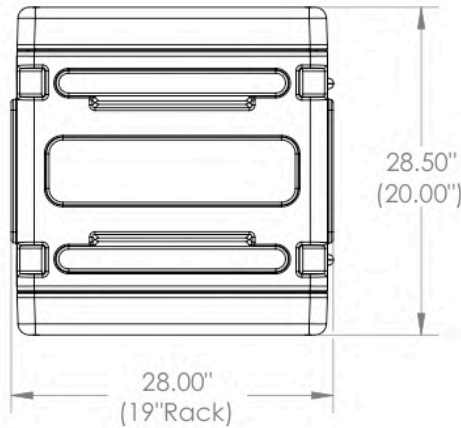

Profundidad del Rack: 20" (50.80cm)
Interior Anchura: 19" (48.26cm)
Interior Altura 10.5" (26.67cm)
Tipo de riel: 10/32" Roscado

Profundidad de la Tapa:

Frontal	Trasera
[2.25"]	[2.25"]
[5.7cm]	[5.7cm]

Unidades de Rack: 6U

Bolsillo de 20" x 10" x 3" que une a las tapas de la caja (viene con instructivo).

Bolsillo de 20" x 15.5" x 3" que une a las tapas de la caja (viene con instructivo)

Bolsa de accesorios con compartimentos 12" x 9.5" x 3.5" (viene con instructivo).

[Draw]

3SKB-R06U20W

Case Series:	20" Rolling Shock Rack	Dimensions (for reference only)			
Case part#	3SKB-R04U20W	Length	Width	Overall	Base / Lid
		left to right	front to back	height	height
Weight:	50.65 LBS EMPTY	Exterior 28.00"	28.00"	19.50"	
		Inerior 19" Rack	20.00"	6U	