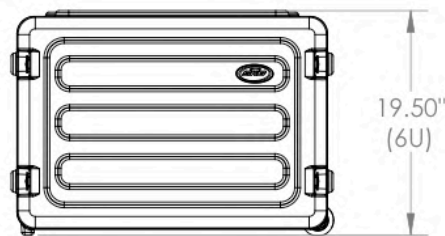

Bolsillo de 20" x 10" x 3" que une a las tapas de la caja (viene con instructivo).

Bolsillo de 20" x 15.5" x 3" que une a las tapas de la caja (viene con instructivo)

Bolsa de accesorios con compartimentos 12" x 9.5" x 3.5" (viene con instructivo).

[Draw]

3SKB-R06U20W

Case Series:	20" Rolling Shock Rack	Dimensions (for reference only)			
Case part#	3SKB-R04U20W	Length	Width	Overall	Base / Lid
		left to right	front to back	height	height
Weight:	50.65 LBS EMPTY	Exterior 28.00"	28.00"	19.50"	
		Inerior 19" Rack	20.00"	6U	