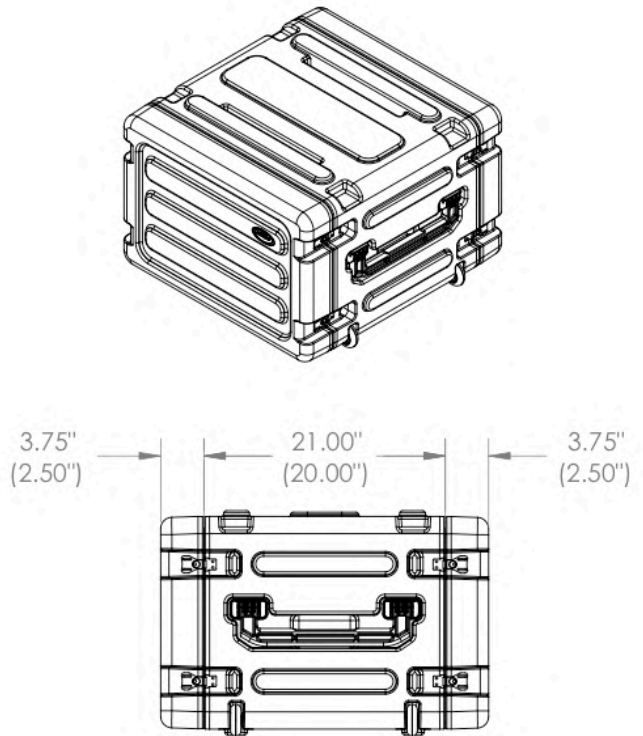

Profundidad del Rack: 20" (50.80cm)
Interior Anchura: 19" (48.26cm)
Interior Altura 10.5" (26.67cm)
Tipo de riel: 10/32" Roscado

Profundidad de la Tapa:

Frontal	Trasera
[2.25"]	[2.25"]
[5.7cm]	[5.7cm]

Unidades de Rack: 6U

[Accesorios]

15KB19-AC1
- Rack Mount Hardware

3SKB-BB60
- Small Accessory Pocket

3SKB-BB61
- Large Accessory Pocket

3SKB-BB62
- Caster Accessory Bag

Juego de tuercas y tornillos. Paquete de 12 clips y tornillos para electrónica de montaje. Incluye instructivo, el seguimiento de montaje es sencillo de aplicar en el riel del rack.

Bolsillo de 20" x 10" x 3" que une a las tapas de la caja (viene con instructivo).

Bolsillo de 20" x 15.5" x 3" que une a las tapas de la caja (viene con instructivo)

Bolsa de accesorios con compartimentos 12" x 9.5" x 3.5" (viene con instructivo).

[Draw]

3SKB-R06U20W

Case Series:	20" Rolling Shock Rack	Dimensions (for reference only)			
Case part#	3SKB-R04U20W	Length	Width	Overall	Base / Lid
		left to right	front to back	height	height
Weight:	50.65 LBS EMPTY	Exterior 28.00"	28.00"	19.50"	
		Inerior 19" Rack	20.00"	6U	