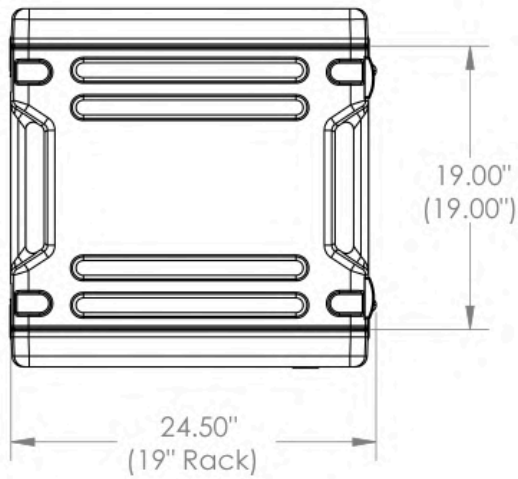

Profundidad de la Tapa:

Frontal	Trasera
[1.125"]	[1.125"]
[2.9cm]	[2.9cm]

Unidades de Rack: 6U

[Características]

- Pestillos TSA
- Rieles de acero roscados
- Las ruedas incorporadas
- Puerta de acceso posterior
- El mango de perfil bajo
- Montaje para rack de hardware incluido

[CDMX] 55.1328.0711- 55.8851.8725
[WhatsApp] 55 3851 2609
www.skbcases.com.mx www.harderback.com

HARDERBACK

1SKB-R6W

HARDERBACK

Maletas Industriales | Maletines Militares
 Estuches de Protección | Cajas Polipropileno
 Mochilas Resistentes | Cajas Biometricas

[Draw]

1SKB-R6W

Case Series:	Rolling Rack Series	Dimensions (for reference only)				
		Length	Width	Overall	Base / Lid	
Case part#	1SKB-R6W					
		left to right	front to back	height	height	
Weight:		Exterior	24.50"	24.00"	14.30"	
		Interior	19" Rack	19.00"	6U	