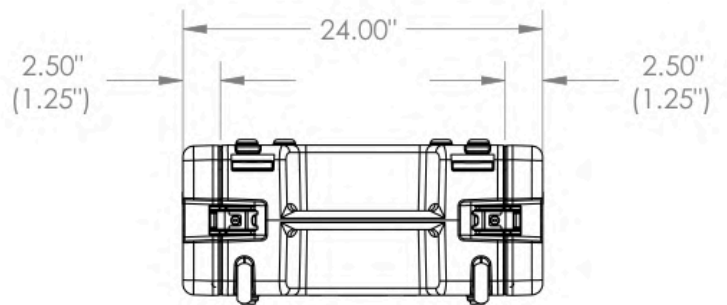

1SKB-R4W

HARDERBACK

Maletas Industriales | Maletines Militares
Estuches de Protección | Cajas Polipropileno
Mochilas Resistentes | Cajas Biométricas

19" 4U Roto Rolling Rack

Color:

[Especificaciones]

Anchura Interior: 19"	(48.26cm)
Interior Altura: 7"	(17.78cm)
Profundidad del Rack: 19"	(48.26cm)
Profundidad ext.: 24.5"	(62.23cm)
Exterior Anchura: 24"	(60.96cm)
Altura Exterior: 10.75"	(27.31cm)

Profundidad de la Tapa:

Frontal	Trasera
[1.125"]	[1.125"]
[2.9cm]	[2.9cm]

Unidades de Rack: 4U

[Características]

- Pestillos TSA
- Rieles de acero roscados
- Las ruedas incorporadas
- Puerta de acceso posterior
- El mango de perfil bajo
- Montaje para rack de hardware incluido

[Draw]

1SKB-R4W

Case Series:	Rolling Rack	Dimensions (for reference only)			
		Length	Width	Overall	Base / Lid
Case part#	1SKB-R4W	left to right	front to back	height	height
Weight:	Exterior	24.50"	24.00"	10.75"	
	Interior	19" Rack	19.00"	4U	