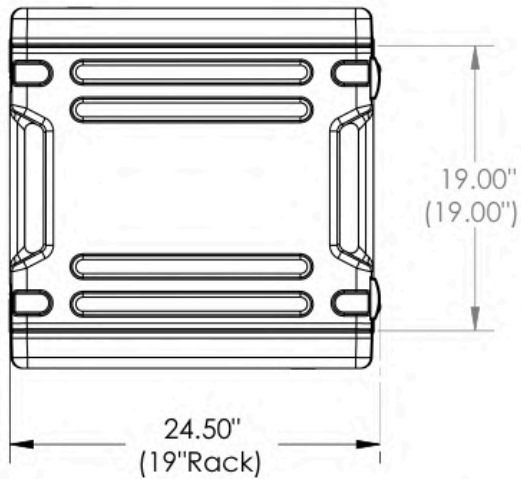

Profundidad de la Tapa:

Frontal	Trasera
[1.125"]	[1.125"]
[2.9cm]	[2.9cm]

Unidades de Rack: 4U

[Características]

- Pestillos TSA
- Rieles de acero roscados
- Las ruedas incorporadas
- Puerta de acceso posterior
- El mango de perfil bajo
- Montaje para rack de hardware incluido

[CDMX] 55.1328.0711- 55.8851.8725
[WhatsApp] 55 3851 2609
www.skbcases.com.mx www.harderback.com

HARDERBACK

1SKB-R4W

HARDERBACK

Maletas Industriales | Maletines Militares
Estuches de Protección | Cajas Polipropileno
Mochilas Resistentes | Cajas Biometricas

[Draw]

1SKB-R4W

Case Series:	Rolling Rack	Dimensions (for reference only)			
		Length	Width	Overall	Base / Lid
Case part#	1SKB-R4W	left to right	front to back	height	height
Weight:	Exterior	24.50"	24.00"	10.75"	
	Interior	19" Rack	19.00"	4U	