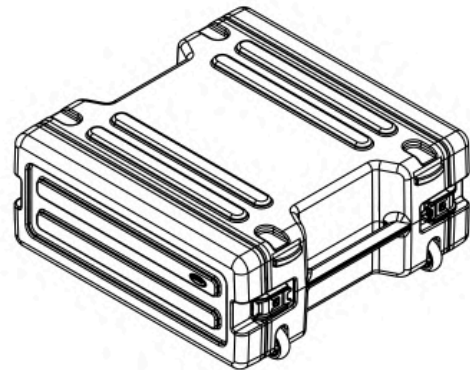

[Descripción]

Roto enrollables Bastidores están moldeados por rotación de LLDPE polietileno de alto impacto con ruedas en línea soportar cargas pesadas, un bajo perfil de goma agarre amortiguador telescópico de inyección casi indestructible moldeado sobre-moldeado tirador y un asa acolchada para la comodidad de transporte. Nuestro sistema de cierre patentado de liberación de disparo, con TSA reconocida y aceptada rebajada pestillos de bloqueo, Permite a los usuarios bloquear de forma segura sus casos y aún permitir que todos inspeccionados por personal de seguridad aérea y se comprueban de forma segura como equipaje. Estos bastidores se pueden apilar en el marco del nuevo modelo 1SKB19-RSF4U Estudio folleto 4U.

[CDMX] 55.1328.0711- 55.8851.8725
[WhatsApp] 55 3851 2609
www.skbcases.com.mx www.harderback.com

HARDERBACK

1SKB-R4W

HARDERBACK

Maletas Industriales | Maletines Militares
Estuches de Protección | Cajas Polipropileno
Mochilas Resistentes | Cajas Biometricas

[Draw]

1SKB-R4W

Case Series:	Rolling Rack	Dimensions (for reference only)			
		Length	Width	Overall	Base / Lid
Case part#	1SKB-R4W	left to right	front to back	height	height
Weight:	Exterior	24.50"	24.00"	10.75"	
	Interior	19" Rack	19.00"	4U	